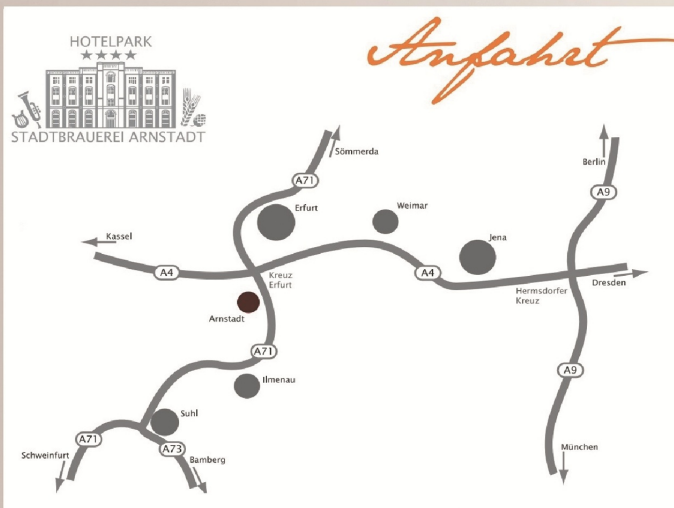

Schiffe

BÄSTELSTRASSE

RC - Modelle

Wer gerne an diesem  
Wochenende mit dabei sein  
möchte, meldet sich über unsere  
Webseite [www.pmc-thueringen.de](http://www.pmc-thueringen.de).

Anmeldeschluß ist der **26.04.2015**

Über die A4 / E40 kommend wechseln Sie am  
„Kreuz Erfurt“ auf die A71 in Richtung Schweinfurt.

Nutzen Sie die Ausfahrt „Arnstadt Süd“ und fahren  
Sie weiter Richtung Arnstadt.

Im Ort überqueren Sie die erste Fußgängerampel  
und ordnen sich links in Richtung Gehren ein.  
Nach ca. 50 m biegen Sie an der Straßengabelung  
rechts ab.

Danach folgen Sie dem Leitsystem „Hotelpark“  
bzw. „Stadthalle“.

Hotelpark Stadtbrauerei GmbH  
Brauhausstrasse 1-3  
99310 Arnstadt

Plastik Modellbau Club Thüringen e.V.

DER ETWAS ANDERE MODELLBAUCLUB

[WWW.PMC-THUERINGEN.DE](http://WWW.PMC-THUERINGEN.DE)